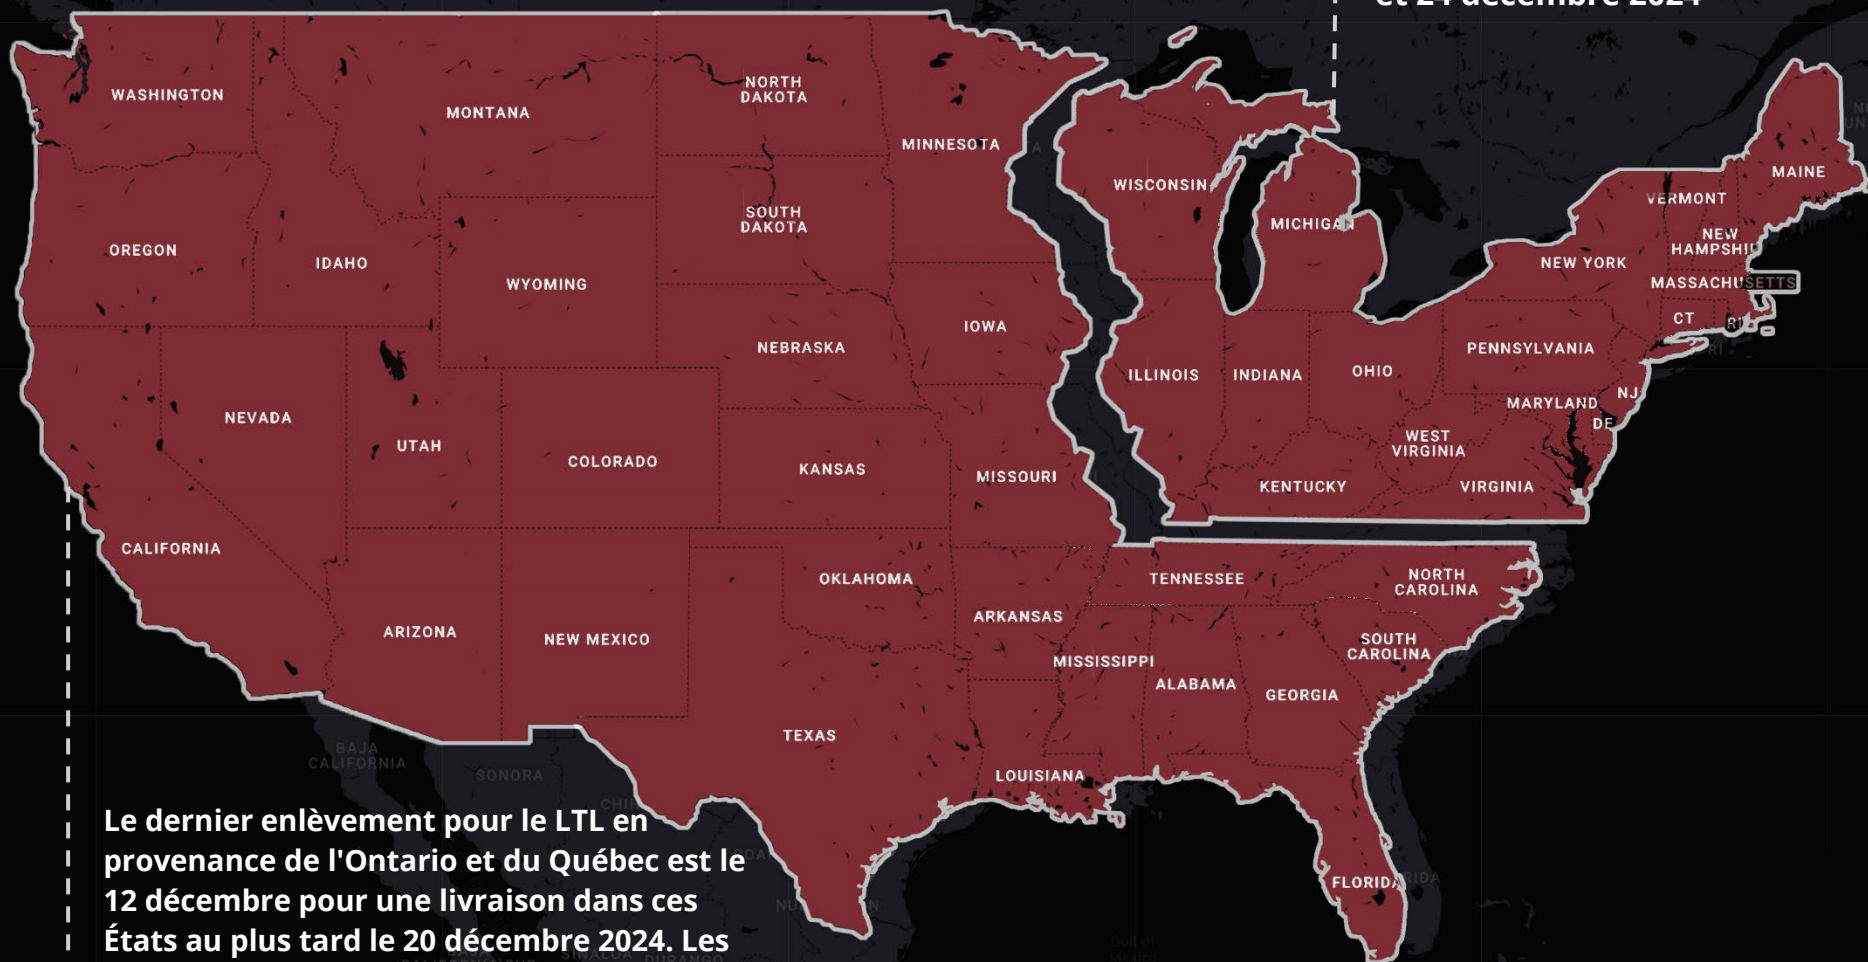

## **Le service de répartition d'Erb International sera fermé —**

**Les 25 et 26 décembre 2024, et le 1<sup>er</sup> janvier 2025.**

- 1) Certaines régions éloignées peuvent connaître des retards de livraison de 1 à 2 jours en raison de l'Action de grâce (É.-U.), qui a lieu le 28 novembre 2024.
- 2) Aucun ramassage les 24 et 31 décembre 2024.
- 3) Veuillez consulter la carte ci-jointe pour plus de détails au sujet des ramassages et des livraisons durant le temps des Fêtes.

# CARTE DES HORAIRES DE LIVRAISON

Livraisons limitées les 23  
et 24 décembre 2024

Le dernier enlèvement pour le LTL en provenance de l'Ontario et du Québec est le 12 décembre pour une livraison dans ces États au plus tard le 20 décembre 2024. Les enlèvements du 15 au 21 décembre seront livrés la semaine du 29 décembre 2024.